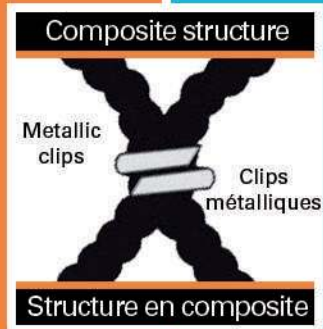

PRATICAL / PRATIQUE

- Easy adjustment with a fastening tape strap and buckle
- Réglage facile par auto-agrippant et boucle plastique

EASY TO FIT / FACILE À INSTALLER

- Put on and take off in all simplicity
- Se chausse et se déchausse en toute simplicité