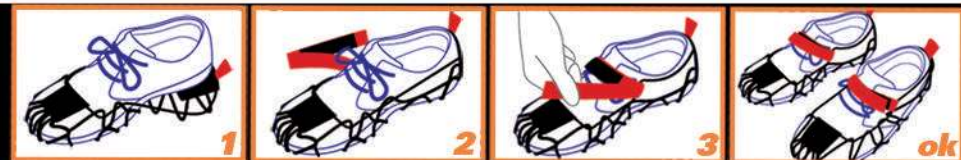

EASY TO FIT / FACILE À INSTALLER

- Put on and take off in just a few seconds
- Se chausse et se déchausse en quelques secondes

EXTREME GRIP / ADHÉRENCE EXTREME

- Metallic clips to grip on ice
- High-resistant composite structure for an optimal grip on snow
- Des clips métalliques pour un excellent grip sur la glace
- Structure en composite ultra résistante pour un grip optimal sur la neige

TOTAL COMFORT / CONFORT MAXIMUM

- Comfort and support guaranteed with a rear elastic strap
- Confort et maintien assurés par la bande élastique arrière

PRATICAL / PRATIQUE

- Easy adjustment with a fastening tape strap and buckle
- Réglage facile par auto-agrippant et boucle plastique

EASY TO FIT / FACILE À INSTALLER

- Put on and take off in all simplicity
- Se chausse et se déchausse en toute simplicité

S	M	L	XL	XXL
32-36	36-40	40-44	44-48	48-52

M	L	XL	XXL
36-40	40-44	44-48	48-52