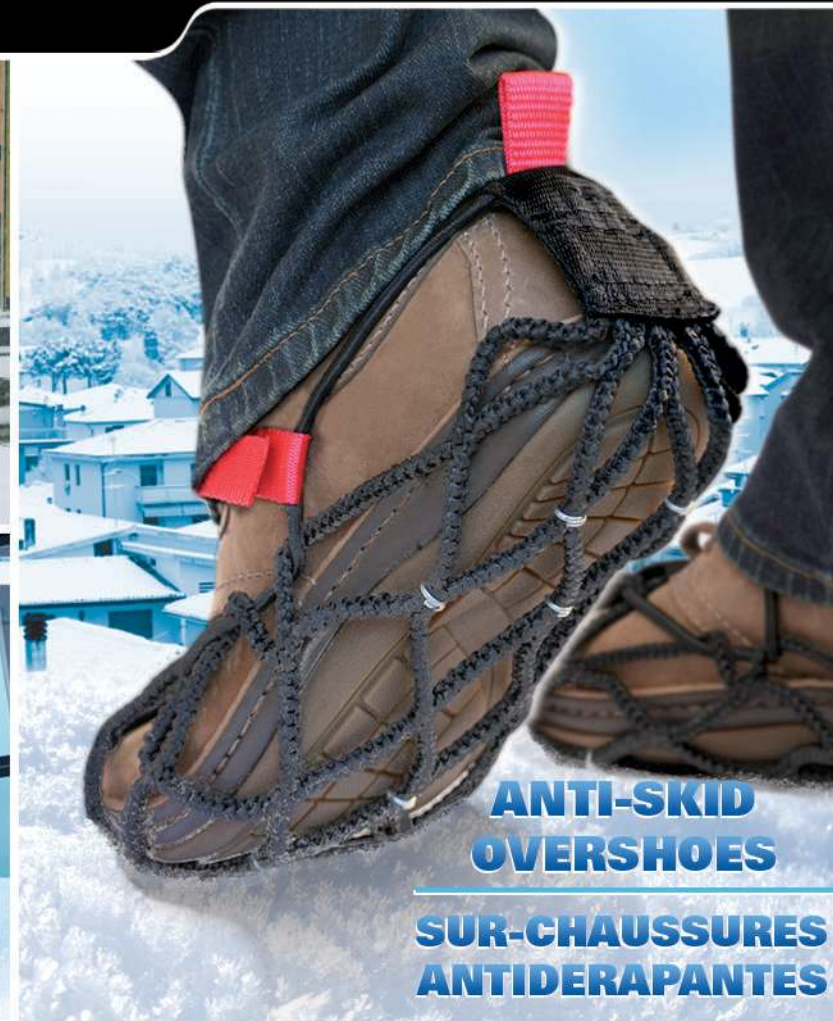

X-Treme[®] EzyShoes

The ultimate anti-skid solution tested and approved
by **Thomas Lorblanchet**
Trail world champion 2009 and 2010

www.thomas-lorblanchet.com

La meilleure solution antidérapante
testée et approuvée
par **Thomas Lorblanchet**
champion du monde de Trail 2009 et 2010

From composite snow chain research Easy Grip[®]

Issu de la recherche sur chaînes à neige composites Easy Grip[®]

Walk[®] EzyShoes

**ANTI-SKID
OVERSHOES**

**SUR-CHAUSSURES
ANTIDERAPANTES**

**ANTI-SKID
OVERSHOES**

LIGHT AND EFFICIENT / LÉGÈRE ET EFFICACE

- Metallic clips to grip on ice
- Des clips métalliques assurent le grip sur la glace

HIGH-RESISTANT AND HYDROPHOBIC / RÉSISTANTE ET HYDROPHOBE

- Composite structure for an optimal grip on snow
- Structure en composite pour un grip optimal sur neige