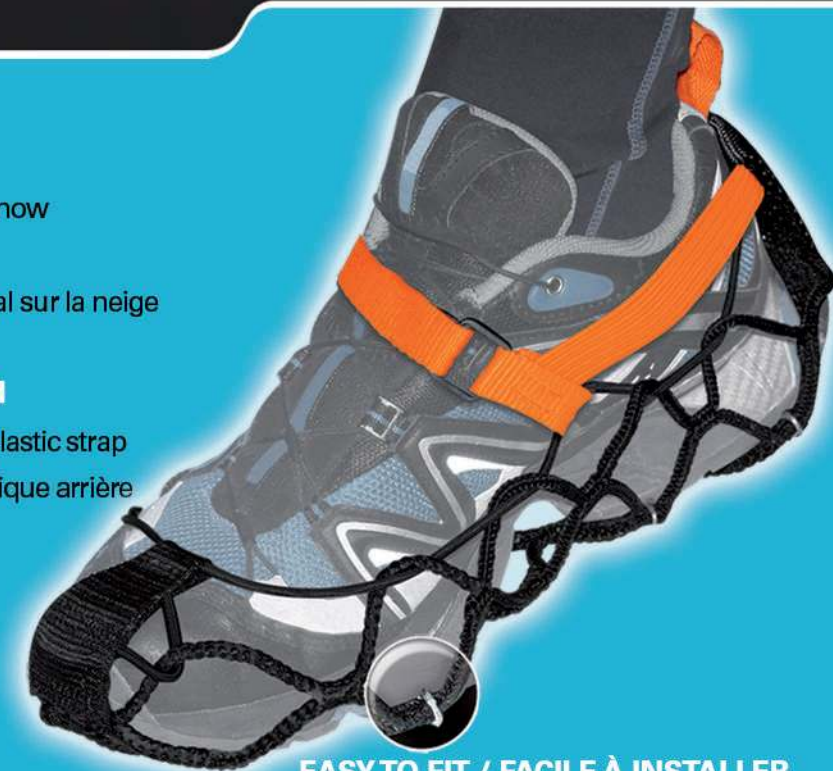

COMFORTABLE AND PRATICAL / CONFORTABLE ET PRATIQUE

- An elastic cable structure to hold on the shoe
- A fastening tape strap to adjust
- Cordon élastique pour une meilleure tenue
- Maintien et réglage par auto-agrippant

EASY TO FIT / FACILE À INSTALLER

- Put on and take off in just a few seconds
- Se chausse et se déchausse en quelques secondes

EXTREME GRIP / ADHÉRENCE EXTREME

- Metallic clips to grip on ice
- High-resistant composite structure for an optimal grip on snow
- Des clips métalliques pour un excellent grip sur la glace
- Structure en composite ultra résistante pour un grip optimal sur la neige

TOTAL COMFORT / CONFORT MAXIMUM

- Comfort and support guaranteed with a rear elastic strap
- Confort et maintien assurés par la bande élastique arrière

PRATICAL / PRATIQUE

- Easy adjustment with a fastening tape strap and buckle
- Réglage facile par auto-agrippant et boucle plastique

EASY TO FIT / FACILE À INSTALLER

- Put on and take off in all simplicity
- Se chausse et se déchausse en toute simplicité

S	M	L	XL	XXL
32-36	36-40	40-44	44-48	48-52

M	L	XL	XXL
36-40	40-44	44-48	48-52