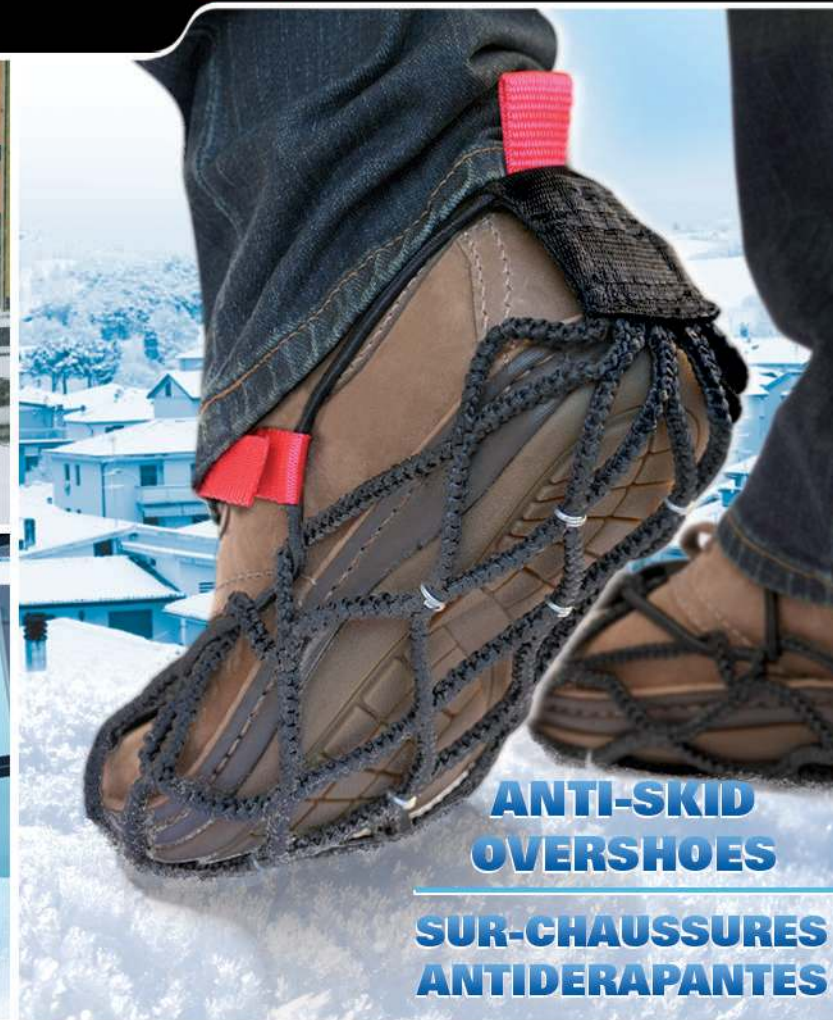

X-Treme[®] EzyShoes

The ultimate anti-skid solution tested and approved
by **Thomas Lorblanchet**
Trail world champion 2009 and 2010

www.thomas-lorblanchet.com

La meilleure solution antidérapante
testée et approuvée
par **Thomas Lorblanchet**
champion du monde de Trail 2009 et 2010

From composite snow chain research Easy Grip[®]

Issu de la recherche sur chaînes à neige composites Easy Grip[®]

Walk[®] EzyShoes

**ANTI-SKID
OVERSHOES**

**SUR-CHAUSSURES
ANTIDERAPANTES**

**ANTI-SKID
OVERSHOES**