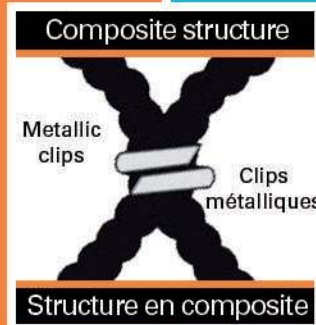

LIGHT AND EFFICIENT / LÉGÈRE ET EFFICACE

- Metallic clips to grip on ice
- Des clips métalliques assurent le grip sur la glace

HIGH-RESISTANT AND HYDROPHOBIC / RÉSISTANTE ET HYDROPHOBE

- Composite structure for an optimal grip on snow
- Structure en composite pour un grip optimal sur neige

EASY TO FIT / FACILE À INSTALLER

- Put on and take off in just a few seconds
- Se chausse et se déchausse en quelques secondes

EXTREME GRIP / ADHÉRENCE EXTREME

- Metallic clips to grip on ice
- High-resistant composite structure for an optimal grip on snow
- Des clips métalliques pour un excellent grip sur la glace
- Structure en composite ultra résistante pour un grip optimal sur la neige

TOTAL COMFORT / CONFORT MAXIMUM

- Comfort and support guaranteed with a rear elastic strap
- Confort et maintien assurés par la bande élastique arrière

PRATICAL / PRATIQUE

- Easy adjustment with a fastening tape strap and buckle
- Réglage facile par auto-agrippant et boucle plastique

EASY TO FIT / FACILE À INSTALLER

- Put on and take off in all simplicity
- Se chausse et se déchausse en toute simplicité

S	M	L	XL	XXL
32-36	36-40	40-44	44-48	48-52

M	L	XL	XXL
36-40	40-44	44-48	48-52