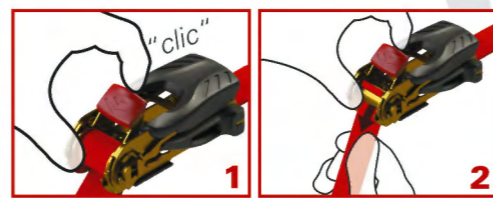

EASY RATCHET SYSTEM-S

A complete, easy and intelligent solution to secure your loads !

La solution complète, facile et intelligente pour l'arrimage de vos charges !

Example of using
Exemple d'utilisation

on

Easy to fit in just a few movements
Installation facile en quelques mouvements

off

New unlocking system: Quick and easy: simply pull the red latch to release your strap
Nouveau système de déverrouillage Simple et rapide : tirez tout simplement sur la palette rouge pour libérer la sangle

10s.

Practical storage in 10 seconds with the integrated handle
Rangement pratique en 10 secondes à l'aide de la manivelle intégrée

on

Easy to fit in just 3 movements
Installation facile en 3 mouvements

off