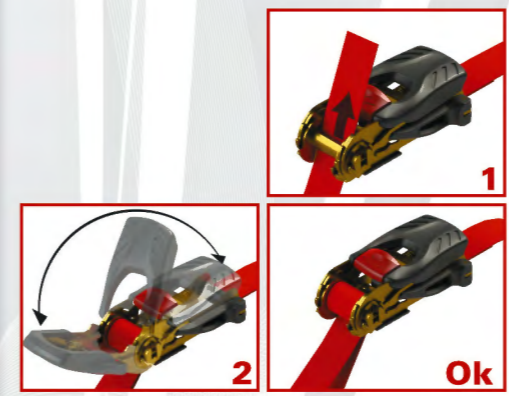

on

Easy to fit in just a few movements
Installation facile en quelques mouvements

off

New unlocking system: Quick and easy: simply pull the red latch to release your strap
Nouveau système de déverrouillage Simple et rapide : tirez tout simplement sur la palette rouge pour libérer la sangle

10s.

Practical storage in 10 seconds with the integrated handle
Rangement pratique en 10 secondes à l'aide de la manivelle intégrée

on

Easy to fit in just 3 movements
Installation facile en 3 mouvements

off

10s.

Practical storage in 10 seconds with the integrated handle
Rangement pratique en 10 secondes à l'aide de la manivelle intégrée

EASY RATCHET SYSTEM

A complete, easy and intelligent solution to secure your loads !